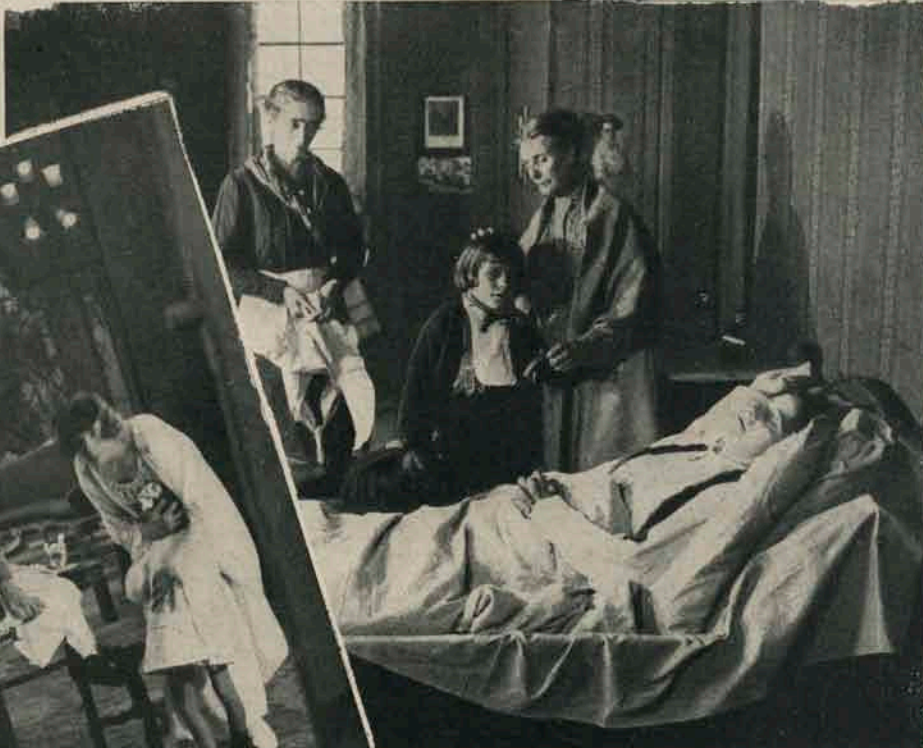

Menschen

Quelle/Source: Deutsches Filminstitut - DIF e.V., Frankfurt (Main)