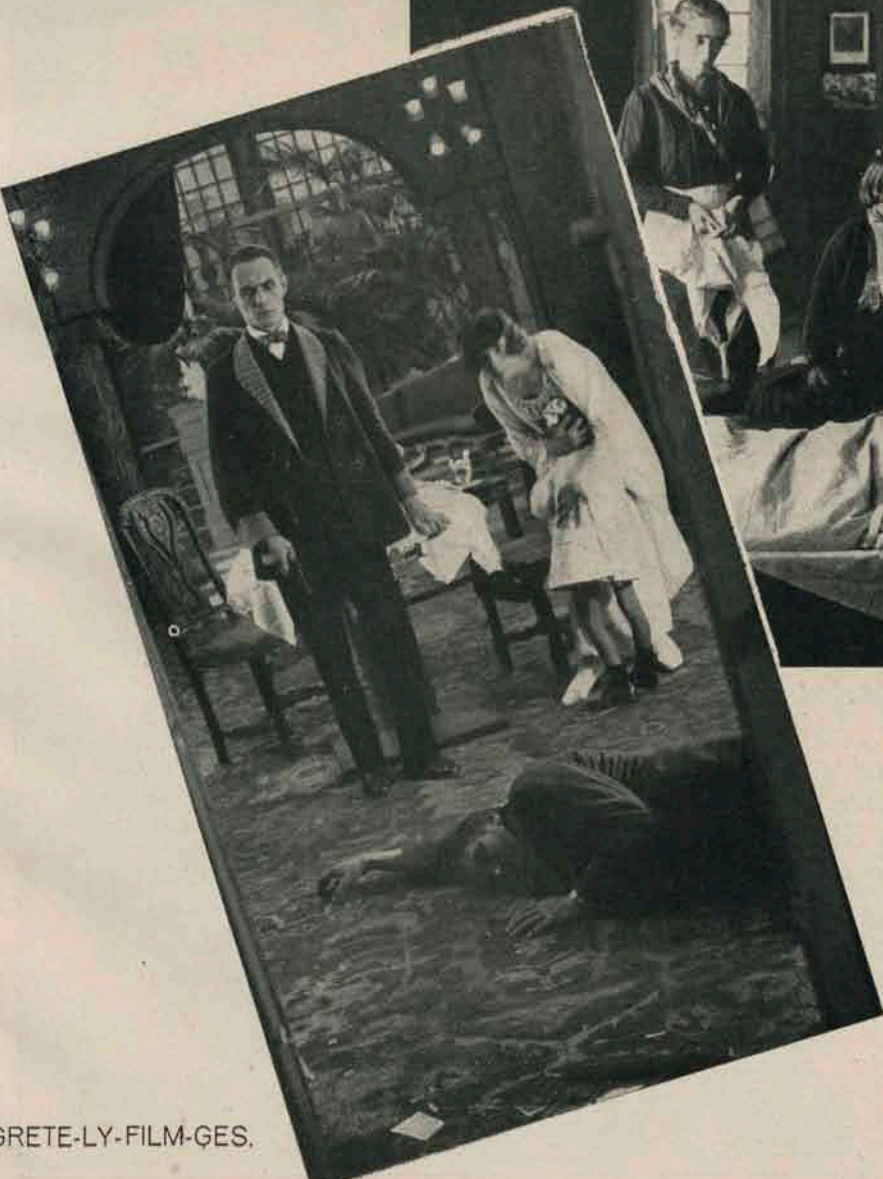

Menschen

Quelle/Source: Deutsches Filminstitut - DIF e.V., Frankfurt (Main)